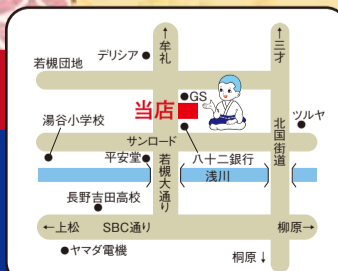

モダン仏壇《ヒリフ》

36% OFF

当店通常価格(税抜)
59.85万円のとろ

現品
特価
(税抜)

38万円

【寸法】H153×W55×D49cm
【正面表面材】台輪・大戸軸・パーロッサ厚板貼り
戸板・パーロッサ無垢
【原産国】中国

※ご本尊、仏具は含まれません。

一休さんのはなおかは仏壇公正取引協議会の会員です。仏壇公正競争規約に基づいた品質表示を行っておりますので、ご購入の際の参考にしてください。

株式会社 一休さんのはなおか

若槻店

☎026-263-1900(代) 長野市稲田1-34-4

営業時間 9:30~18:00 定休日 水曜日 ※3/21(水・祝)は営業します。

一休さんのはなおか

検索

http://www.ikyuu-san.co.jp

●資料請求・お問い合わせもこちらからOKです。