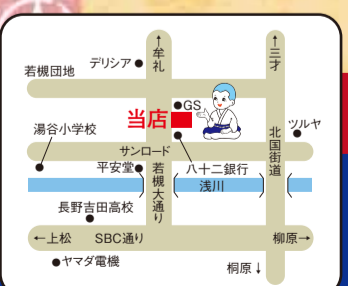

モダン仏壇《ビリーフ》

36% OFF

当店通常価格(税抜)
59.85万円のところ

現品
特価
(税抜)

38万円

【寸法】H153×W55×D49cm
【正面表面材】台輪・大戸輪:パローサ厚板貼り
戸板:パローサ無垢
【原産国】中国 ※ご本尊、仏具は含まれません。

一休さんのはなおかは仏壇公正取引協議会の会員です。仏壇公正競争規約に基づいた品質表示を行っておりますので、ご購入の際の参考にしてください。

株式会社 一休さんのはなおか

若槻店

☎026-263-1900(代) 長野市稲田1-34-4

営業時間 9:30~18:00 定休日 水曜日

一休さんのはなおか 検索

http://www.ikkyuu-san.co.jp

●資料請求・お問い合わせもこちらからOKです。

日頃のご愛顧に感謝して、商品大幅値下げ!

一休さんのはなおか若槻店
商品入れ替えのため