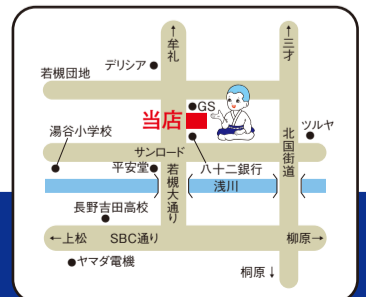

予告

4月下旬、一休さんのはなおか「若槻店」となりにお墓の展示場がオープン!!

お墓の完成モデルを多数展示。時代に合わせたデザイン、工事方法、豊富な石種を分かりやすくお伝えして行きます。ご期待ください!

株式会社

一休さんのはなおか

若槻店

☎026-263-1900(代) 長野市稲田1-34-4

営業時間 9:30~18:00
定休日 水曜日

一休さんのはなおか

検索

http://www.ikkyuu-san.co.jp

●資料請求・お問い合わせもこちらからOKです。