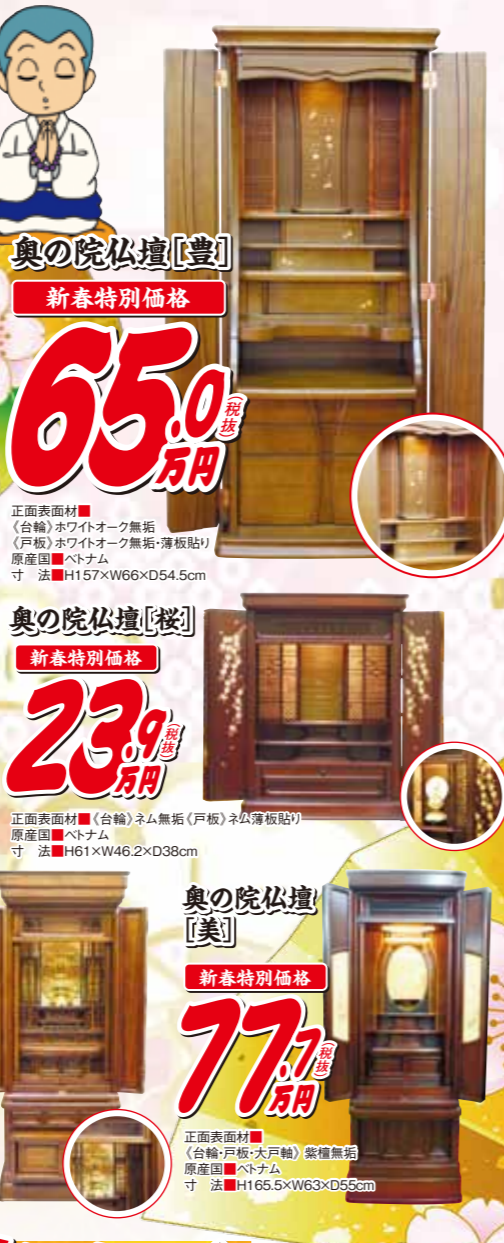

- **奥の院仏壇【豊】** 新春特別価格 **65.0万円**
  正面表面材 ■ (合輪)木ワイドオーク無垢 (戸板)木ワイドオーク無垢(薄板貼) 原産国 ■ ベトナム 寸法 ■ H157×W66×D54.5cm
- **奥の院仏壇【桜】** 新春特別価格 **23.9万円**
  正面表面材 ■ (合輪)木無垢 (戸板)木無垢(薄板貼) 原産国 ■ ベトナム 寸法 ■ H61×W46.2×D38cm
- **奥の院仏壇【粋】** 新春特別価格 **35.8万円**
  正面表面材 ■ (合輪)ウォールナット薄板貼 (戸板)ウォールナット薄板貼(薄板貼) 原産国 ■ 日本 寸法 ■ H50.5×W54×D41.5cm
- **奥の院仏壇【飛天】** 新春特別価格 **69.9万円**
  正面表面材 ■ (合輪)アカン厚板貼 (戸板)アカン厚板貼(薄板貼) 原産国 ■ ベトナム 寸法 ■ H160×W64×D53cm
- **奥の院仏壇【美】** 新春特別価格 **77.7万円**
  正面表面材 ■ (合輪)アカン厚板貼 (戸板)アカン厚板貼(薄板貼) 原産国 ■ ベトナム 寸法 ■ H165.5×W63×D55cm

桜シリーズ

- **さくら螺鈿仏壇【はろぎ】** 新春特別価格 **8.9万円**
  正面表面材 ■ (合輪)戸板・紫檀プリント (戸板)紫檀プリント 原産国 ■ 中国 寸法 ■ H49×W39×D35cm
- **さくら螺鈿仏壇【葉山】** 新春特別価格 **35.8万円**
  正面表面材 ■ (合輪)戸板・紫檀プリント (戸板)紫檀プリント 原産国 ■ 中国 寸法 ■ H160.5×W64×D54cm
- **さくらモダン仏壇【アペール】** 新春特別価格 **29.85万円**
  正面表面材 ■ (合輪)戸板・サベリ薄板貼 (戸板)サベリ薄板貼(薄板貼) 原産国 ■ 中国 寸法 ■ H120.5×W40×D35cm
- **コンパクト蒔絵仏壇【太陽】** 新春特別価格 **9.8万円**
  正面表面材 ■ (合輪)戸板・大戸輪・紫檀プリント (戸板)紫檀プリント 原産国 ■ 中国 寸法 ■ H54.5×W39.5×D31.5cm
- **コンパクトさくら仏壇【さざんか】** 新春特別価格 **19.98万円**
  正面表面材 ■ (合輪)戸板・大戸輪・ウォールナット無垢 (戸板)ウォールナット無垢(薄板貼) 原産国 ■ ベトナム 寸法 ■ H61×W48×D36cm
- **桜蒔絵仏壇【シンシア】** 新春特別価格 **49.75万円**
  正面表面材 ■ (合輪)戸板・オーク木ワイド無垢(薄板貼) (戸板)オーク木ワイド無垢(薄板貼) 原産国 ■ ベトナム 寸法 ■ H120×W59.5×D47cm
- **桜蒔絵仏壇【羽衣】** 新春特別価格 **78.75万円**
  正面表面材 ■ (合輪)戸板・大戸輪・アカン厚板無垢 (戸板)アカン厚板無垢(薄板貼) 原産国 ■ ベトナム 寸法 ■ H170×W70.2×D61.2cm
- **さくら仏壇【明星】** 新春特別価格 **45.9万円**
  「螺鈿(らでん)細工」で施された桜がキラキラと輝き、お参りされるご家族の未来が輝きますようにとの願いが込められています。
  正面表面材 ■ (合輪)アカン厚板貼 (戸板)アカン厚板貼(薄板貼) 原産国 ■ ベトナム 寸法 ■ H154.5×W62×D54cm

家族円満シリーズ

- **家族円満仏壇【平安】** 新春特別価格 **29.8万円**
  「栴(せ)の窓」は円形。「神と円通」の心を表し、清らかで偏見のないありのままの姿、つまり栴の境地を開くことが出来ること云われています。この栴の窓を通じ、お参りされるご家族が心を通わせ、いつまでも円満に過ごせますようにとの願いが込められています。
  正面表面材 ■ (合輪)戸板・タモ薄板貼 (戸板)タモ薄板貼(薄板貼) 原産国 ■ 中国 寸法 ■ H49×W60×D38cm
- **家族円満仏壇【窓】** 新春特別価格 **68.8万円**
  伝統の技法である信楽焼に施された円窓には「角が立たない」ということから、いつまでもお参りされるご家族が円満に暮らせますようにとの願いが込められています。また、この窓を通じて大切な方へ想いが届くといわれています。
  正面表面材 ■ (合輪)戸板・大戸輪・紫檀プリント (戸板)紫檀プリント 原産国 ■ 中国 寸法 ■ H160×W58.6×D55cm

一基贈呈 第17回 地域文化活性化事業

あなたのまちへ お神輿贈呈

前回第16回は、「長野市七瀬南部地区」の皆さまに贈呈いたしました。

贈呈品 ■ 江戸神輿(子供用).....1基
応募対象 ■ 長野県内各地域の町内会※過去の受賞地区は除く
応募内容 ■ 「お神輿が欲しい理由」「お神輿をどう活用したいか」上記2つを作文・写真・絵・映像などにて、ご応募ください。また、過去の応募作品も合わせて選考対象として応募できます。
応募方法 ■ 「町内会名」「代表者名」「代表者住所」「代表者TEL」をもちろご記入の上、下記宛先へお送りください。
宛先 ■ 〒381-2224 長野市川中島町原463-6 一休さんのはなおか「お神輿贈呈」係
応募締切 ■ 2019年3月31日(木)まで
選考基準 ■ 厳正なる選考の上、最も感動した作品をお寄せいただいた町内会に贈呈いたします。
当選発表 ■ 2019年5月(予定) 長野市内にて贈呈式を開催いたします
お問い合わせ先 ■ 一休さんのはなおか ☎026(283)6300
詳しくは弊社ホームページをご覧ください。 <http://www.ikkyu-san.co.jp/corporate/chiiki/> 一休さんのはなおか 検索

毎日お参りしたくなるお墓

※掲載商品はほんの一例です。

- **流星 IP工法** 新春特別価格 **120.7万円**
  寸法 ■ 開口1.2×奥行1.2m 石種 ■ 石 石種:外側:フランスW
- **ルイーネ IP工法** 新春特別価格 **139.6万円**
  寸法 ■ 開口1.74×奥行1.85m 石種 ■ 石 石種:外側:フランスW 外側:スターW
- **遊歩道 IP工法** 新春特別価格 **158.3万円**
  寸法 ■ 開口1.74×奥行1.77m 石種 ■ 石 石種:外側:フランスW 外側:スターW
- **ごもれ日 IP工法** 新春特別価格 **143.1万円**
  寸法 ■ 開口1.74×奥行1.77m 石種 ■ 石 石種:外側:フランスW
- **星に願いを IP工法** 新春特別価格 **159.3万円**
  寸法 ■ 開口1.74×奥行1.85m 石種 ■ 石 石種:外側:フランスW 外側:スターW
- **憩いの森 IP工法** 新春特別価格 **161.8万円**
  寸法 ■ 開口1.74×奥行1.77m 石種 ■ 石 石種:外側:フランスW
- **花彫刺墓石 風と一緒** 新春特別価格 **97.4万円**
  IP工法 寸法 ■ 開口1.5×奥行1.5m 石種 ■ 石 石種:外側:フランスW
- **そと風 IP工法** 新春特別価格 **129.4万円**
  寸法 ■ 開口1.74×奥行1.77m 石種 ■ 石 石種:外側:フランスW

商品寸法はお客様の墓地敷地寸法に対応できます。
●価格は基礎・建上工事費、字形代を含んだ完成引渡し価格です。(10年保証付)●工事方法は「耐久・耐震・寒冷地」に優れたIP工法が標準仕様となっております。●納骨室は、耐久性に優れた彫刺墓石が標準仕様となっております。

新春小物ラインナップ

新しい年、お参りに欠かせない小物を多数取り揃えました。ぜひご覧ください。

- **お線香**
  故人のお好きだった香りでお参りください。
  大和線香 人気3種詰合せ **1,000円(税別)** 限定商品
  故人のお好きだった香りでお参りください。
  大和線香 人気3種詰合せ **1,000円(税別)** 限定商品
- **お墓のメンテナンス**
  お墓のリフォーム・クリーニング承ります。
  お墓のクリーニング **3万円~(税別)**
  戒名彫り承ります。
  出張戒名彫り **2.5万円~(税別)**
  図面・見積は 業界最短 **10分で無料**
- **お参りグッズ**
  女性用数珠(右) 男性用数珠(左) **各1,000円(税別)**
  数珠の修理も承ります。
  墓参品 **950円(税別)**
  フードが効果的に墓防除。簡単・安全にお参りに使えます。お墓参り3点セット

消費税UP前、お得に仏壇・墓石ご購入を **0%** キャンペーン実施中!
【期間限定企画】2019年3月31日(木)お申込み受付分まで 分割金利手数料は当社が負担します!
仏壇の場合 最大100万円・36回払いまで、墓石の場合 最大200万円・60回払いまでとなります。
※詳しくは各店舗までお問い合わせください。

一休さんのはなおか 公式オンラインストア

多様なお仏壇、お墓などの商品情報をご覧ください。お問い合わせください。お気軽に下記よりアクセスください。
<http://ikkyu-san.net/> 一休さんのはなおか公式オンラインストア 検索

一休さんのはなおかは仏壇公正取引協議会の会員です。
仏壇公正競争規約に基づいた品質表示を行っておりますので、ご購入の際の参考にしてください。

お問い合わせ・資料請求はフリーコールまたはホームページへ

なんでもお気軽にお電話ください。専門のアドバイザーが丁寧にお答えします。

より分かりやすいお役立ち情報満載のホームページ

一休さんのはなおか **0120-193-870**
(対応時間)9:30~18:00 携帯・PHSからもご利用いただけます。

一休さんのはなおか 検索

<http://www.ikkyu-san.co.jp>

資料請求・お問い合わせはこちらからOKです。

一休さんのはなおか

店舗のご案内

営業時間 9:30~18:00
(1月13日~17日は、17:00までの営業)
定休日 水曜日

若槻店

☎026-263-1900(代)

長野市福田1-34-4

長野店

☎026-221-1930(代)

長野市高田1288-1

川中島店

☎026-283-1930(代)

長野市川中島町原463-2