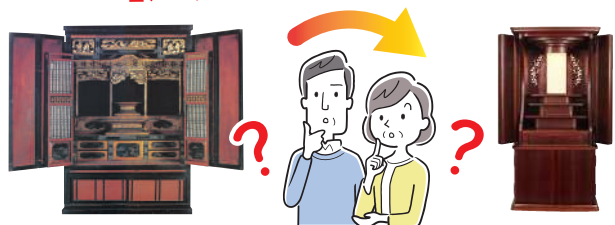

お盆前に考えるお仏壇・お墓のお悩み解消相談会 8/14 金 まで開催

お仏壇 買い替え

買替えは失礼? そんな心配は不要です。

お仏壇はそれぞれの家庭の事情に合わせて整えるもの。買替えはご先祖様を大切に想う供養のカチです。正しい手順で行っていただければ全く問題ありません。専門スタッフが丁寧にわかりやすくご説明します。

こんなお悩みありませんか?

- ●古くなったけど買い替えていいかわからない
- ●家の事情でサイズを変えたい
- ●処分や供養の方法が不安
- ●子どもに迷惑をかけたくない