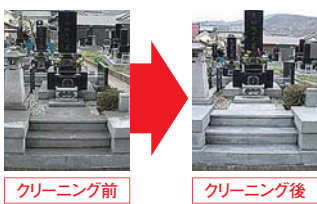

クリーニング後

お墓のリフォーム・《クリーニング》承ります。見積無料

お墓は比較的耐久性のあるものですが、それでも風雨にさらされ、長い年月の間に傷みかたり、汚れてしまったりするものです。お墓はリフォームすることで、見違えるようにきれいになります。また、リフォームはお墓を新しくすることだけではなく、クリーニングという方法もございます。大切なご先祖様のお墓を末永くお守りするために、そして気持ち良くお参りするためにも、まずはお気軽にご相談ください。

クリーニング前