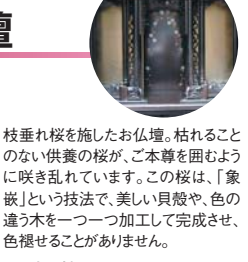

桜象嵌仏壇

寸法 ■ H172×W67×D60cm