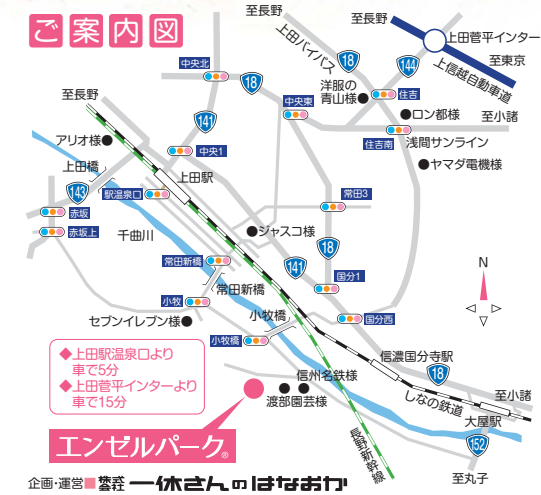

参加ご希望の方は、下記宛にお申し込みください。【申込締切】9/8(土)  
お申込み・お問合せ先 ☎0120-516-514 E-mail:info@angel-park.jp (担当:内堀)

花と緑に囲まれた公園墓地  
**エンゼルパーク**  
ANGEL PARK

〒386-0031 長野県上田市小牧846 【開園時間】午前9:30~午後5:00 【休園日】水曜日 ※8/15水は開園しております。  
お問い合わせ、資料請求など、どんなことでもお気軽にお電話ください。スタッフが丁寧にお答えします。  
花と緑に囲まれた公園墓地エンゼルパークの情報はコチラから!!  
エンゼルパーク 検索 <http://www.angel-park.jp>