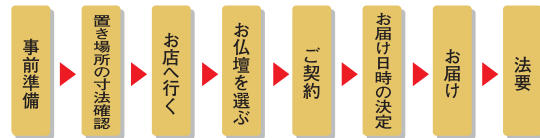

お仏壇のご購入からお届けまでの流れ

一生に一度のお仏壇選びです。失敗しないためにもご購入からお届けまでの全体の流れをよく理解した上で、お仏壇選びを進めることが大切です。

※通常、ご契約からお届けまでは2週間の期間を目安にしましょう。

ご利用いただける
クレジットカード

●クレジットカードをお持ちでない方でクレジットご希望の方は、JACCSのショッピングクレジットが利用いただけます。

「お仏壇のご購入からお届けまでの流れ」についてはホームページにて詳しくご案内しております。 <http://www.ikkyyu-san.co.jp>

●お問い合わせ・資料請求はフリーダイヤルまたはホームページへどうぞ!!

お問い合わせ、資料請求など、どんなことでもお気軽にお電話ください。専門のアドバイザーが丁寧にお答えします。

一休さんのはなおか
0120-193-870 【対応時間】9:30~18:00
●携帯・PHSからもご利用いただけます。