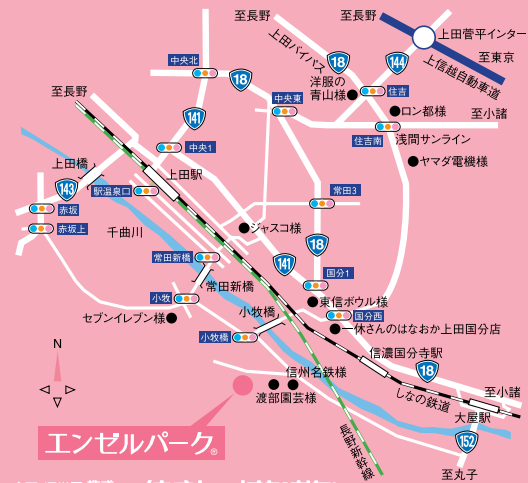

ご案内図

◆上田駅温泉口より車で5分 ◆上田菅平インターより車で15分